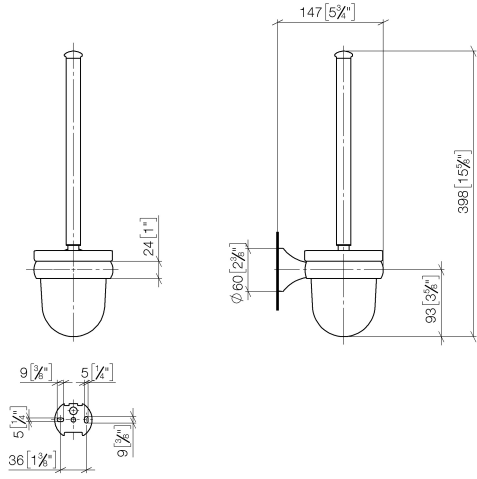

83 900 361

- coupe en cristal, mat
- tête de brosse, blanche
- largeur 110 mm
- hauteur 400 mm
- saillie 147 mm

	Platine	83 900 361-08
	Chrome	83 900 361-00
	Platine brossé	83 900 361-06
	Laiton (Or 23cts)	83 900 361-09
	Laiton brossé (Or 23cts)	83 900 361-28
	Dark Platinum brossé	83 900 361-99

83 900 361

mm [inches]

83 900 361

Les pièces pour les
autres finitions
peuvent être
trouvées ici : Chrome

Liste des pièces de rechange

N°	Article Numéro	Désignation	Fréquence de montage	Délai de livraison
1	90 28 22 538 03-08	poignée	1	40
2	08 18 50 600 90	brosse	1	60
3	90 90 04 000 00 82	verre	1	2
4	04 31 11 140 00 90	tige	1	2
5	05 17 97 507 00 90	set de fixation	1	2