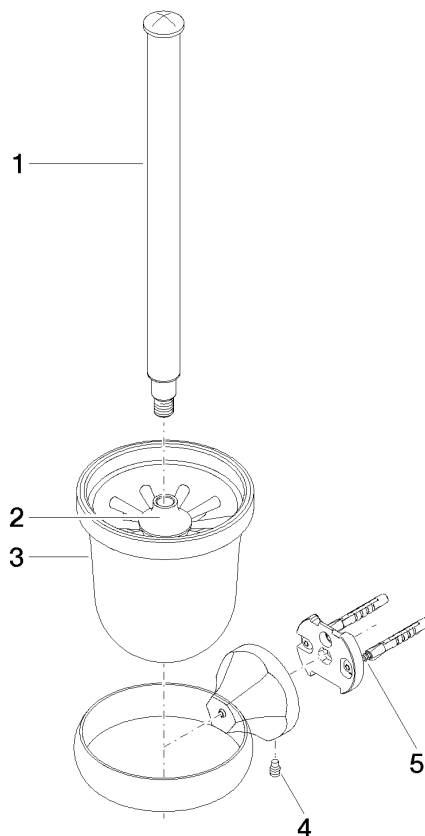

83 900 361

- coupe en cristal, mat
- tête de brosse, blanche
- largeur 110 mm
- hauteur 400 mm
- saillie 147 mm

	Platine	83 900 361-08
	Chrome	83 900 361-00
	Platine brossé	83 900 361-06
	Laiton (Or 23cts)	83 900 361-09
	Laiton brossé (Or 23cts)	83 900 361-28
	Dark Platinum brossé	83 900 361-99

83 900 361

mm [inches]

83 900 361

Les pièces pour les
autres finitions
peuvent être
trouvées ici : Chrome

Liste des pièces de rechange

N°	Article Numéro	Désignation	Fréquence de montage	Délai de livraison
1	90 28 22 538 03-08	poignée	1	40
2	08 18 50 600 90	brosse	1	60
3	90 90 04 000 00 82	verre	1	2
4	04 31 11 140 00 90	tige	1	2
5	05 17 97 507 00 90	set de fixation	1	2